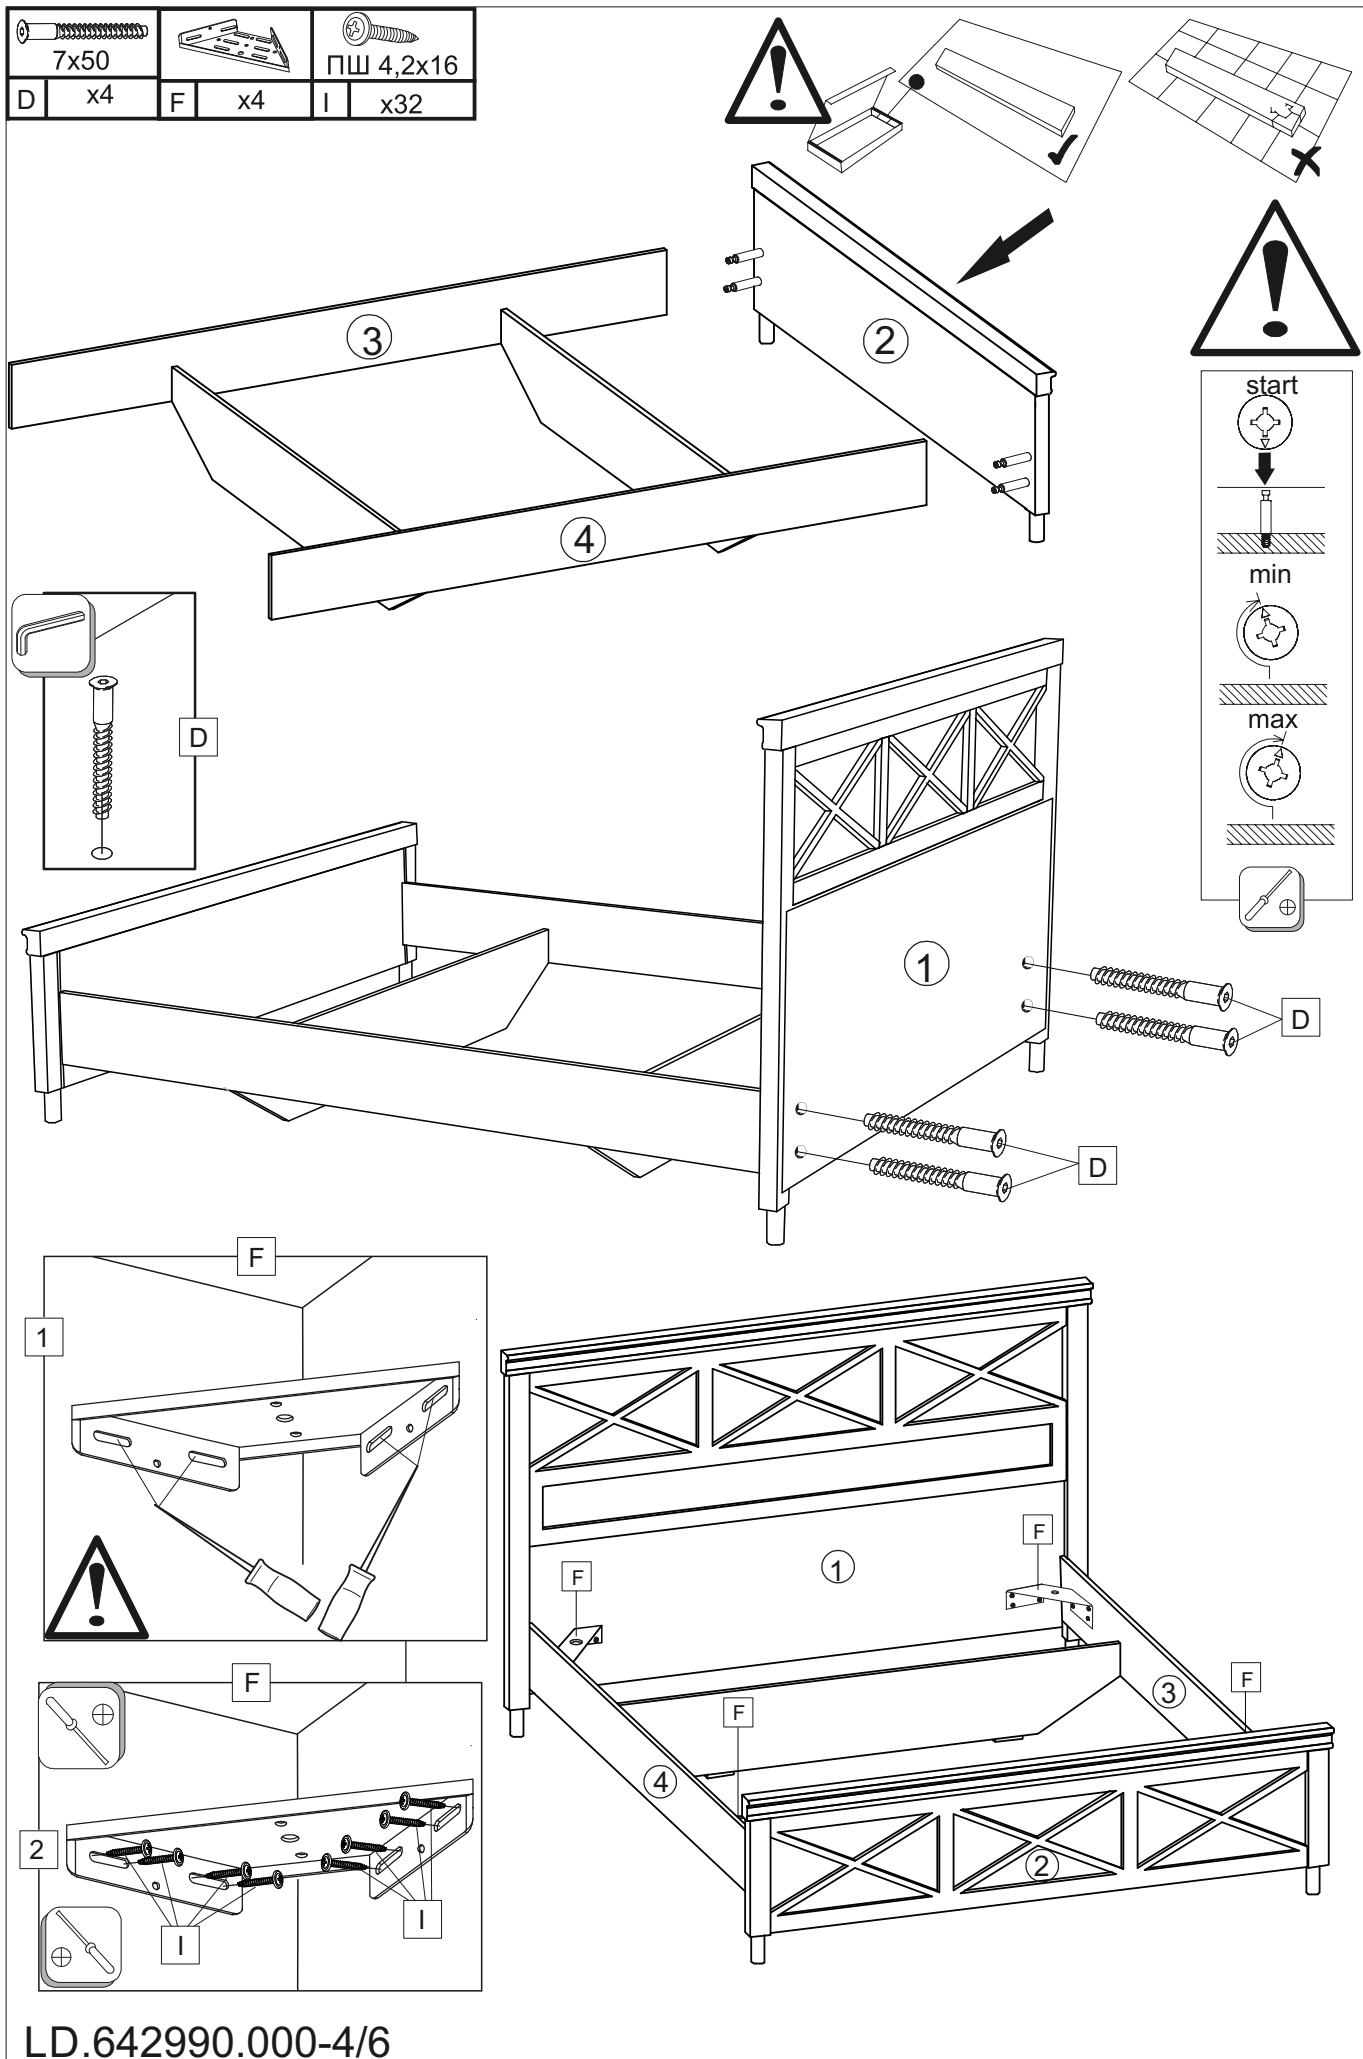

# Ameli

LD.642990.000- Bed 1800

	2040
	1200
	2100

A x12	B x12	C x4	D x4	F x4	G x4	H x6	I x48	J x4

--	--	--	--	--	--	--	--

① 642991.000	1	1	1
② 642992.000	1	1	1
③ 642780.002	1	2	2
④ 642780.001	1	2	2
⑤ 642990.001	2	2	2

			
A	x12	B	x8
C	x4	H	x6

	
B x4	G x4

	7x50		ПШ 4,2x16
D	x4	F	x4
		I	x32

LD.642990.000-4/6

	
ПШ 4.2x16	
I x16	J x4

	 3,5x30
N x8	H x6
 Ø5	
M x6	