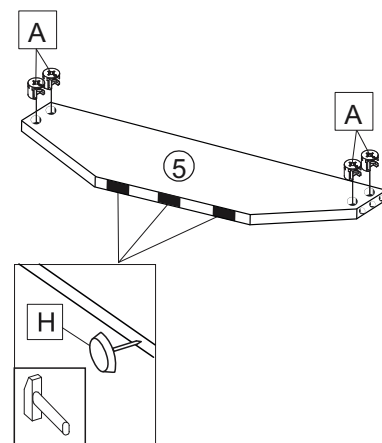

# Ameli

LD.642990.000- Bed 1800

	2040
	1200
	2100

A x12	B x12	C x4	D x4	F x4	G x4	H x6	I x48	J x4

--	--	--	--	--	--	--	--

① 642991.000	1	1	1
② 642992.000	1	1	1
③ 642780.002	1	2	2
④ 642780.001	1	2	2
⑤ 642990.001	2	2	2

			
A	x12	B	x8
C	x4	H	x6

	
B x4	G x4

	7x50		ПШ 4,2x16
D	x4	F	x4
		I	x32

LD.642990.000-4/6

	
ПШ 4.2x16	
I x16	J x4

	 3,5x30
N x8	H x6
 Ø5	
M x6	