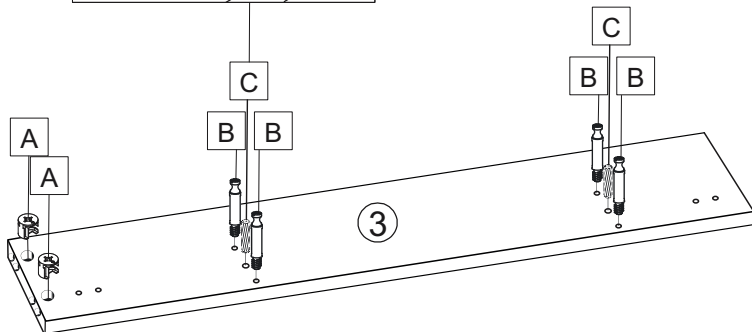

# Ameli

LD.642990.000- Bed 1800

	2040
	1200
	2100

A x12	B x12	C x4	D x4	F x4	G x4	H x6	I x48	J x4

--	--	--	--	--	--	--	--

① 642991.000	1	1	1
② 642992.000	1	1	1
③ 642780.002	1	2	2
④ 642780.001	1	2	2
⑤ 642990.001	2	2	2

			
A	x12	B	x8
C	x4	H	x6

	
B x4	G x4

	7x50		ПШ 4,2x16
D	x4	F	x4
		I	x32

LD.642990.000-4/6

	
ПШ 4.2x16	
I x16	J x4

	 3,5x30
N x8	H x6
 Ø5	
M x6	