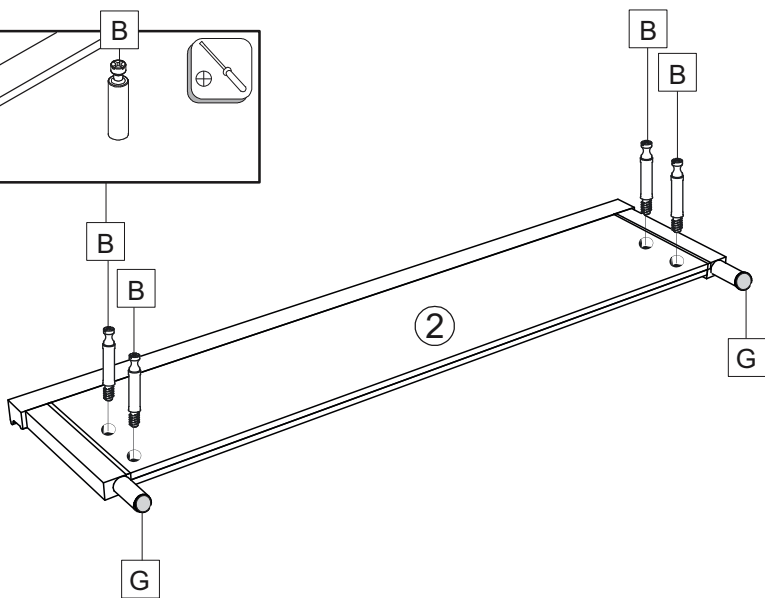

# Ameli

LD.642990.000- Bed 1800

	2040
	1200
	2100

A x12	B x12	C x4	D x4	F x4	G x4	H x6	I x48	J x4

--	--	--	--	--	--	--	--

① 642991.000	1	1	1
② 642992.000	1	1	1
③ 642780.002	1	2	2
④ 642780.001	1	2	2
⑤ 642990.001	2	2	2

			
A	x12	B	x8
C	x4	H	x6

	
B x4	G x4

	7x50		ПШ 4,2x16
D	x4	F	x4
		I	x32

LD.642990.000-4/6

	
ПШ 4.2x16	
I x16	J x4

	 3,5x30
N x8	H x6
 Ø5	
M x6	