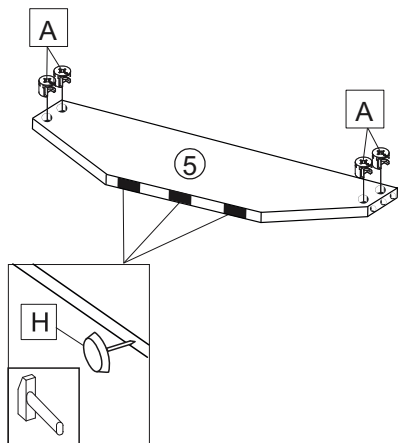

# Ameli

LD.642990.000- Bed 1800

	2040
	1200
	2100

A x12	B x12	C x4	D x4	F x4	G x4	H x6	I x48	J x4

--	--	--	--	--	--	--	--

① 642991.000	1	1	1
② 642992.000	1	1	1
③ 642780.002	1	2	2
④ 642780.001	1	2	2
⑤ 642990.001	2	2	2

			
A	x12	B	x8
C	x4	H	x6

	
B x4	G x4

	7x50		ПШ 4,2x16
D	x4	F	x4
		I	x32

LD.642990.000-4/6

	
ПШ 4.2x16	
I x16	J x4

	 3,5x30
N x8	H x6
 Ø5	
M x6	