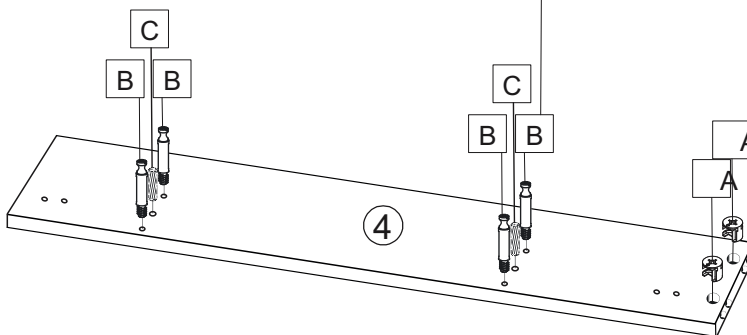

# Ameli

LD.642990.000- Bed 1800

	2040
	1200
	2100

A x12	B x12	C x4	D x4	F x4	G x4	H x6	I x48	J x4

--	--	--	--	--	--	--	--

① 642991.000	1	1	1
② 642992.000	1	1	1
③ 642780.002	1	2	2
④ 642780.001	1	2	2
⑤ 642990.001	2	2	2

			
A	x12	B	x8
C	x4	H	x6

	
B x4	G x4

	7x50		ПШ 4,2x16
D	x4	F	x4
		I	x32

LD.642990.000-4/6

	
ПШ 4.2x16	
I x16	J x4

	 3,5x30
N x8	H x6
 Ø5	
M x6	